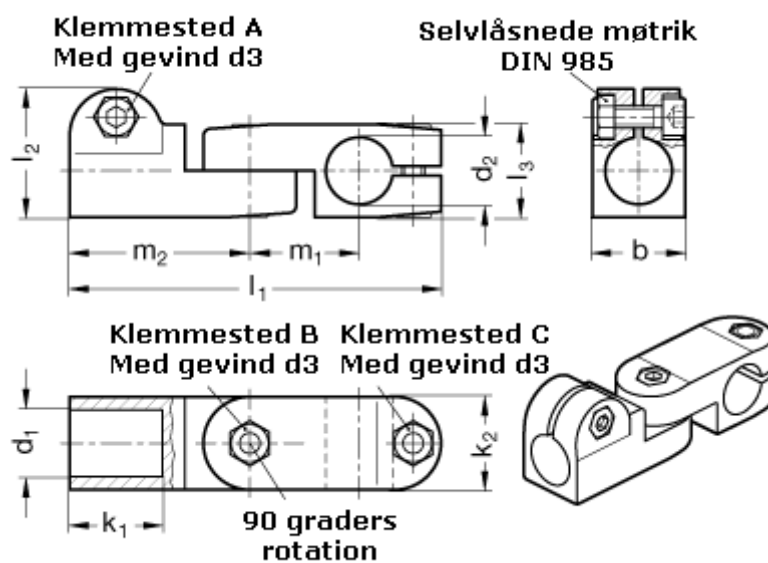

Varenummer: 20287B16B142SW  
Beskrivelse: E+G laskeforbindelse  
GN287-B16-B14-2-SW

## Mål

b = 25	m1 = 29.5
d1 = B16	m2 = 48.5
d2 = B14	
d3 = M 6	
k1 = 25	
k2 = 25	
l1 = 100	
l2 = 34.5	